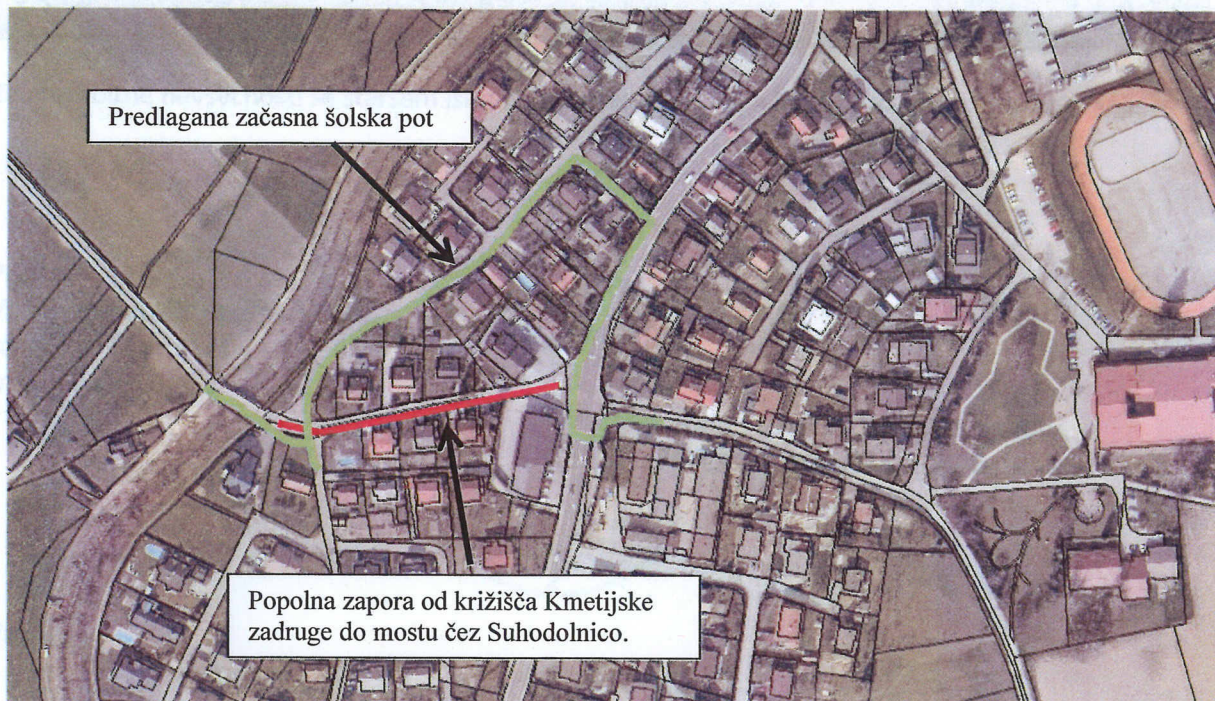

Referat za promet in medobčinsko redarstvo

Številka: 370 - /2015

Datum: 7.10.2015

Prva osnovna šola  
Šercerjeva ulica 7  
2380 Slovenj Gradec

### **Zadeva: Popolna zapora dela šolske poti od Kmetijske zadruga do mostu čez Suhodolnico – obvestilo za starše**

Vljudno Vas prosimo, da obvestite starše otrok, ki obiskujejo Vašo šolo in so doma v ulici Ob Suhodolnici in Starem trgu, da bo izvedena popolna zapora ceste od Kmetijske zadruga do mostu čez Suhodolnico, kjer poteka del šolske poti do Vaše šole. Popolna zapora bo izvedena od ponedeljka 12.10.2015 predvidoma do 15.12.2015, zaradi rekonstrukcije ulice, kjer se bo uredil tudi pločnik za varnejšo šolsko pot.

Na priloženem zemljevidu je vrisana pot, ki jo lahko otroci začasno uporabljajo do šole.

**Predlagana pot se lahko uporablja zgolj dokler se ne izvedejo prekopi ceste v samem križišču pri Kmetijski zadrugi**